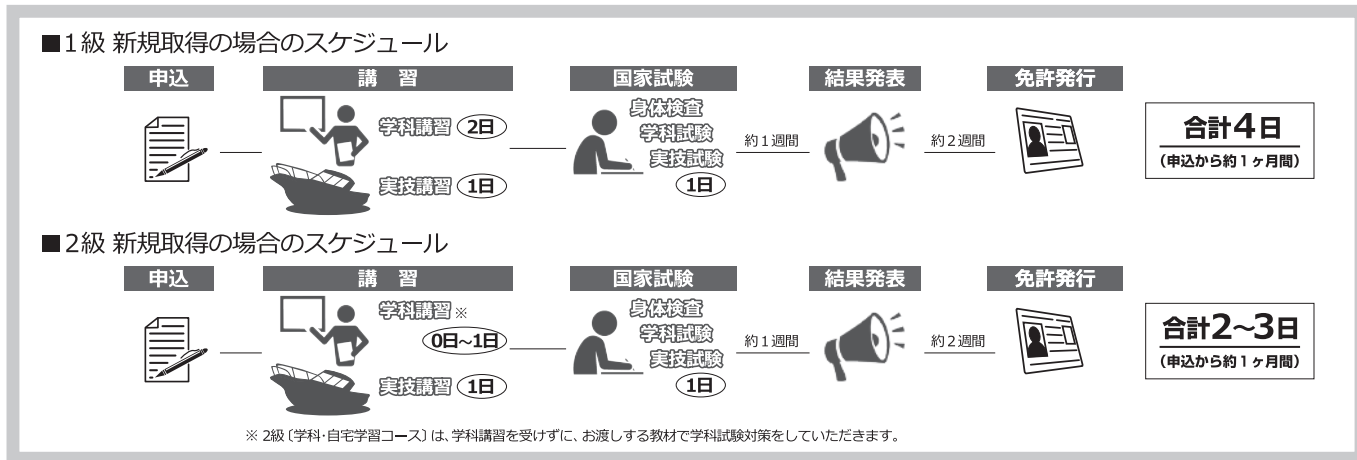

新規免許取得の流れ

新規 1級

最少催行人数: 2名

申込締切 (書類提出期限)	学科講習 (9:00~17:00) マリーナ河芸		実技講習 (9:00~17:00) マリーナ河芸 1日選択	学科試験 (9:00~) 実技試験 (学科試験終了後~) マリーナ河芸
	①	②		
5/17(日)	5/23(土)	5/24(日)	5/30(土)・5/31(日)※	6/7(日) 002843.11木.15月
6/14(日)	6/20(土)	6/21(日)	6/27(土)・6/28(日)※	7/5(日) 002943.9木.13月
7/5(日)	7/11(土)	7/12(日)	7/18(土)・7/19(日)※	8/1(土) 002980.6木.10月
8/2(日)	8/8(土)	8/9(日)	8/22(土)・8/23(日)※	9/6(日) 003092.10木.14月

※各日の定員は3名。定員に達した場合は別日に振替開催

新規 2級

最少催行人数: 2名

	申込締切 (書類提出期限)	学科講習 (9:00~17:00) マリーナ河芸		実技講習 (9:00~17:00) マリーナ河芸 1日選択	学科試験 (9:00~) 実技試験 (学科試験終了後~) マリーナ河芸
		①	②		
通常コース	5/17(日)	5/23(土)	5/30(土)・5/31(日)※	6/7(日) 002844.11木.15月	
	6/14(日)	6/20(土)	6/27(土)・6/28(日)※	7/5(日) 002944.9木.13月	
	7/5(日)	7/11(土)	7/18(土)・7/19(日)※	8/1(土) 002981.6木.10月	
	8/2(日)	8/8(土)	8/22(土)・8/23(日)※	9/6(日) 003093.10木.14月	
学科・自宅学習	5/17(日)	—	5/30(土)・5/31(日)※	6/7(日) 002844.11木.15月	
	6/14(日)	—	6/27(土)・6/28(日)※	7/5(日) 002944.9木.13月	
	7/5(日)	—	7/18(土)・7/19(日)※	8/1(土) 002981.6木.10月	
	8/2(日)	—	8/22(土)・8/23(日)※	9/6(日) 003093.10木.14月	