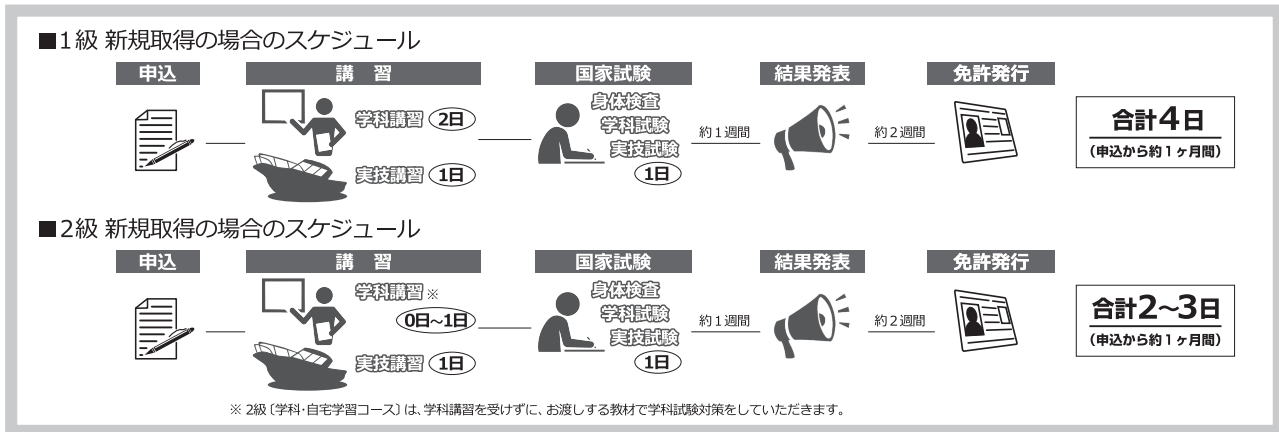

新規免許取得の流れ

新規1級

最少催行人数:2名

申込締切 (書類提出期限)	学科講習(9:00~17:00) マリーナ河芸		実技講習(9:00~17:00) マリーナ河芸 1日選択	学科試験(9:00~) 実技試験(学科試験終了後~) マリーナ河芸	
	①	②			
5/5(日)	5/11(土)	5/12(日)	5/26(日)・5/27(月)※	6/2(日) 606202.6木.10月	
6/9(日)	6/15(土)	6/16(日)	6/22(土)・6/23(日)※	7/7(日) 607207.11木.16火	
7/7(日)	7/13(土)	7/14(日)	7/20(土)・7/21(日)※	8/3(土) 608203.8木.13火	
8/4(日)	8/10(土)	8/11(日)	8/17(土)・8/18(日)※	9/1(日) 609201.5木.9月	

※各日の定員は3名。定員に達した場合は別日に振替開催

新規2級

最少催行人数:2名

	申込締切 (書類提出期限)	学科講習(9:00~17:00) マリーナ河芸		実技講習(9:00~17:00) マリーナ河芸 1日選択	学科試験(9:00~) 実技試験(学科試験終了後~) マリーナ河芸	
		①	②			
通常コース	5/5(日)	5/11(土)	5/12(日)	5/26(日)・5/27(月)※	6/2(日) 606202.6木.10月	
	6/9(日)	6/15(土)	6/16(日)	6/22(土)・6/23(日)※	7/7(日) 607207.11木.16火	
	7/7(日)	7/13(土)	7/14(日)	7/20(土)・7/21(日)※	8/3(土) 608203.8木.13火	
	8/4(日)	8/10(土)	8/11(日)	8/17(土)・8/18(日)※	9/1(日) 609201.5木.9月	
学科・自宅学習	5/5(日)	—	5/12(日)	5/26(日)・5/27(月)※	6/2(日) 606202.6木.10月	
	6/9(日)	—	6/16(日)	6/22(土)・6/23(日)※	7/7(日) 607207.11木.16火	
	7/7(日)	—	7/14(日)	7/20(土)・7/21(日)※	8/3(土) 608203.8木.13火	
	8/4(日)	—	8/11(日)	8/17(土)・8/18(日)※	9/1(日) 609201.5木.9月	