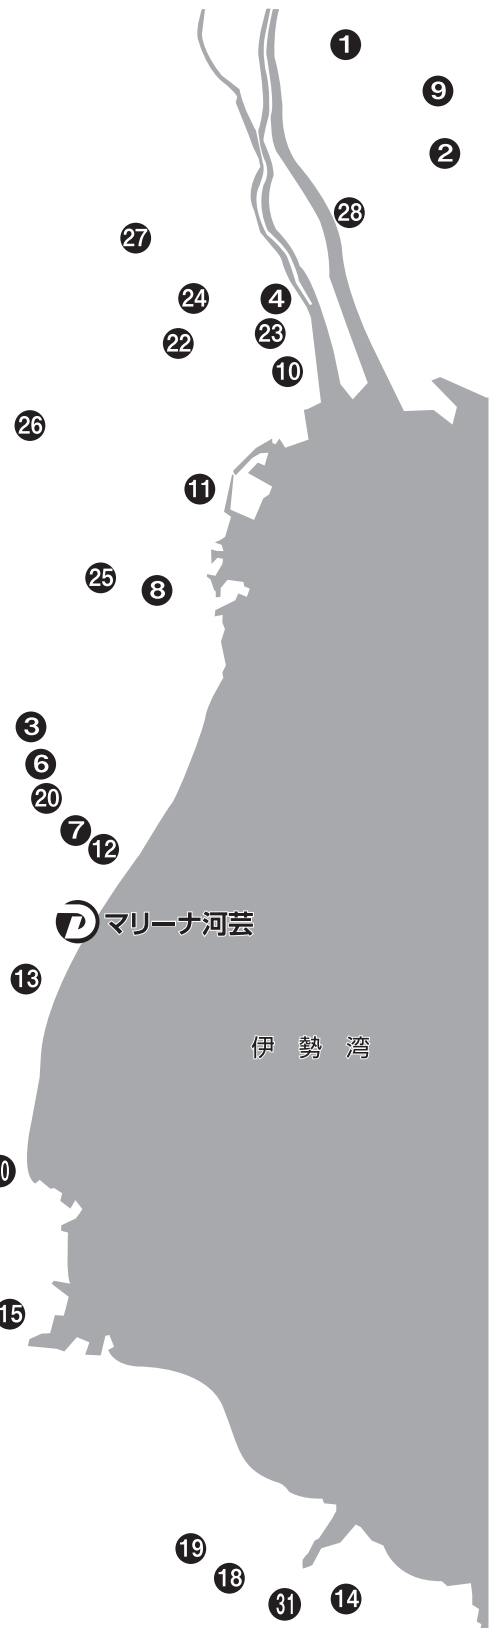

YAMAHA SPORTS BIKE SHOP LIST

ヤマハスポーツバイク正規取扱店

① イトーモータース	〒496-0809 愛知県津島市西柳原町3-30 TEL0567-26-3894 定休日/月曜日・第2日曜日
② ホンダ販売カニエ	〒497-0055 愛知県海部郡蟹江町源氏4-14 TEL0567-96-1203 定休日/水曜日・第1、第3火曜日
③ モトガレージイトウ	〒513-0831 三重県鈴鹿市庄野町858-3 TEL059-379-4488 定休日/月曜日・第2日曜日
④ サンビシモータース	〒511-0007 三重県桑名市参宮通23 TEL0594-22-1616 定休日/月曜日
⑤ ナカモータース	〒518-0471 三重県名張市百合が丘東1番町90 TEL0595-64-3467 定休日/水曜日・第2火曜日
⑥ スポーツ野崎	〒513-0827 三重県鈴鹿市大池1-8-3 TEL059-378-2879 定休日/火曜日・第3月曜日
⑦ モトスペース	〒510-0253 三重県鈴鹿市寺家町1082-1 TEL059-388-2886 定休日/月曜日
⑧ SOX四日市店	〒510-0886 三重県四日市市市永東3-6-20 TEL059-349-5777 定休日/火曜日
⑨ レッドバロン津島	〒496-0013 愛知県津島市神尾町字野中107 TEL0567-32-2731 定休日/水曜日
⑩ レッドバロン桑名	〒511-0838 三重県桑名市和泉字二ノ割430-1 TEL0594-25-0771 定休日/水曜日
⑪ レッドバロン四日市	〒510-0014 三重県四日市市金場町2-2 TEL059-333-3755 定休日/火曜日
⑫ レッドバロン鈴鹿	〒510-0243 三重県鈴鹿市白子4-22-13 TEL059-388-5581 定休日/水曜日
⑬ レッドバロン三重中央	〒514-0104 三重県津市栗真小川町829-4 TEL059-236-4530 定休日/火曜日
⑭ レッドバロン伊勢	〒516-0005 三重県伊勢市竹ヶ鼻町292-1 TEL0596-36-2850 定休日/火曜日
⑮ レッドバロン松阪	〒515-2114 三重県松阪市小津町字高松535 TEL0598-56-7830 定休日/水曜日
⑯ レッドバロン名張	〒518-0752 三重県名張市蔵持町原出569-1 TEL0595-63-1819 定休日/火曜日
⑰ B2 マツモト	〒514-1108 三重県津市久居射場町50 TEL059-255-2147 定休日/水曜日
⑱ ケンズモータース	〒519-0502 三重県伊勢市小俣町相合983-6 TEL0596-24-3391 定休日/木曜日
⑲ フリースタイル	〒515-0315 三重県多気郡明和町蓑村1111-1 TEL0596-52-7577 定休日/水曜日・第2、第3火曜日
⑳ サディスファイショッパギー	〒510-0203 三重県鈴鹿市野村町110-1 TEL059-392-7000 定休日/月曜日・第3火曜日