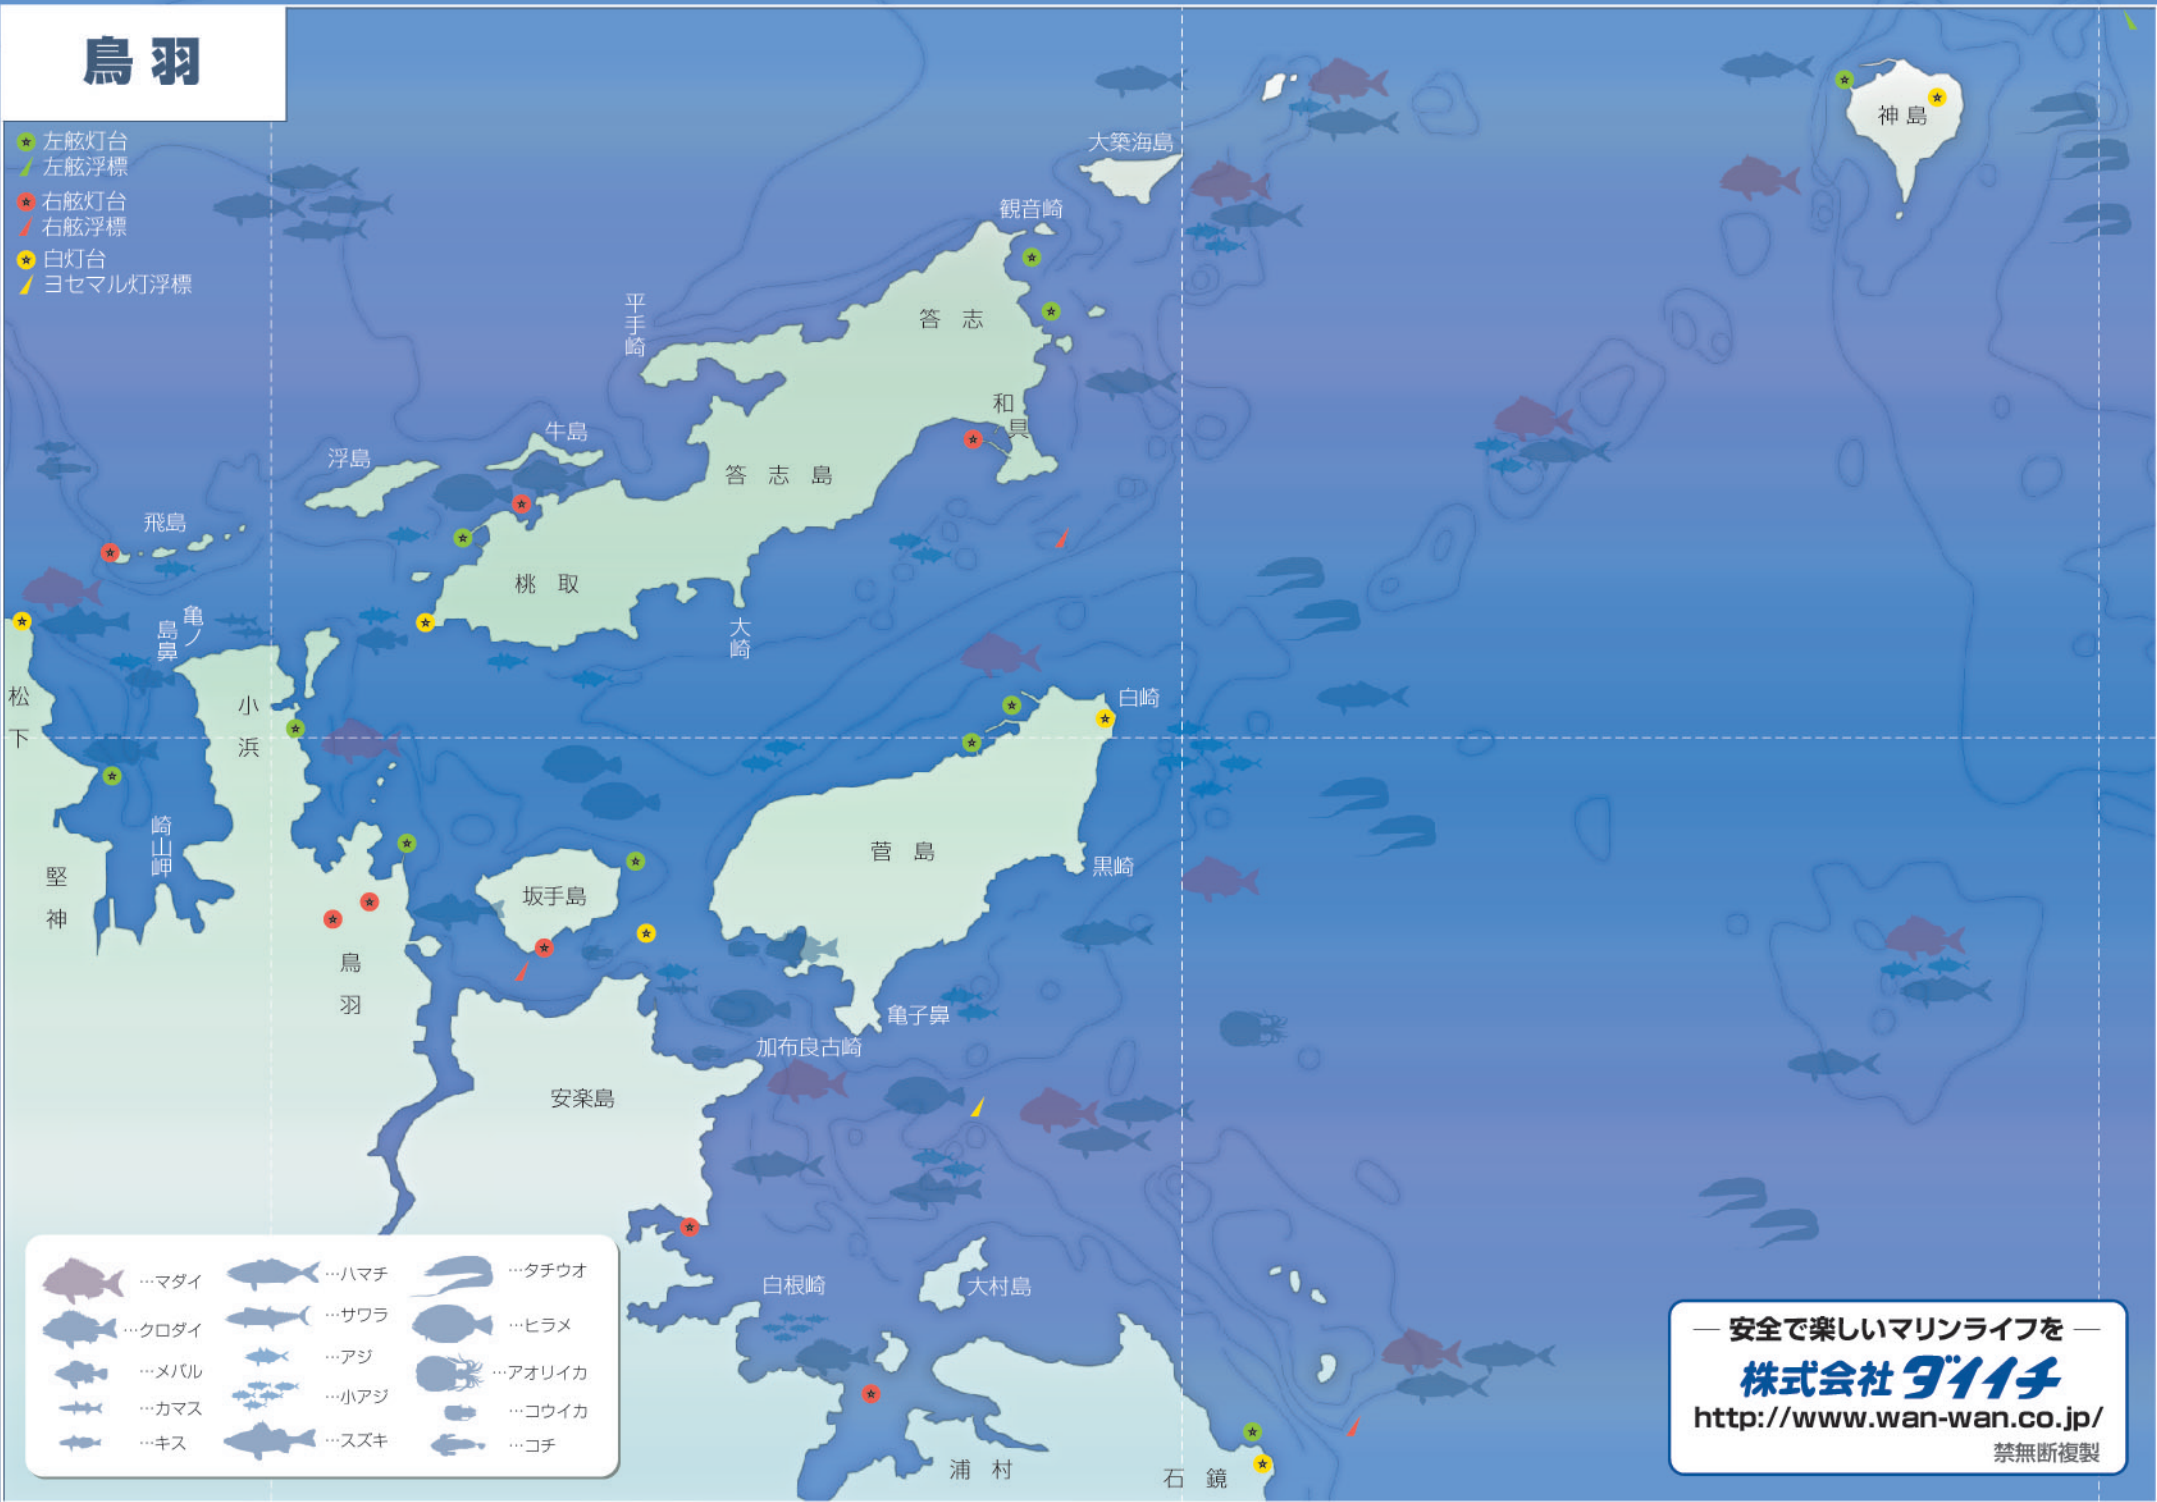

鳥羽

- ★ 左舷灯台
- ▲ 左舷浮標
- ★ 右舷灯台
- ▲ 右舷浮標
- ★ 白灯台
- ▲ ヨセマル灯浮標

- | | | |
|---------|--------|----------|
| ...マダイ | ...ハマチ | ...タチウオ |
| ...クロダイ | ...サワラ | ...ヒラメ |
| ...メバル | ...アジ | ...アオリイカ |
| ...カマス | ...小アジ | ...コウイカ |
| ...キス | ...スズキ | ...コチ |