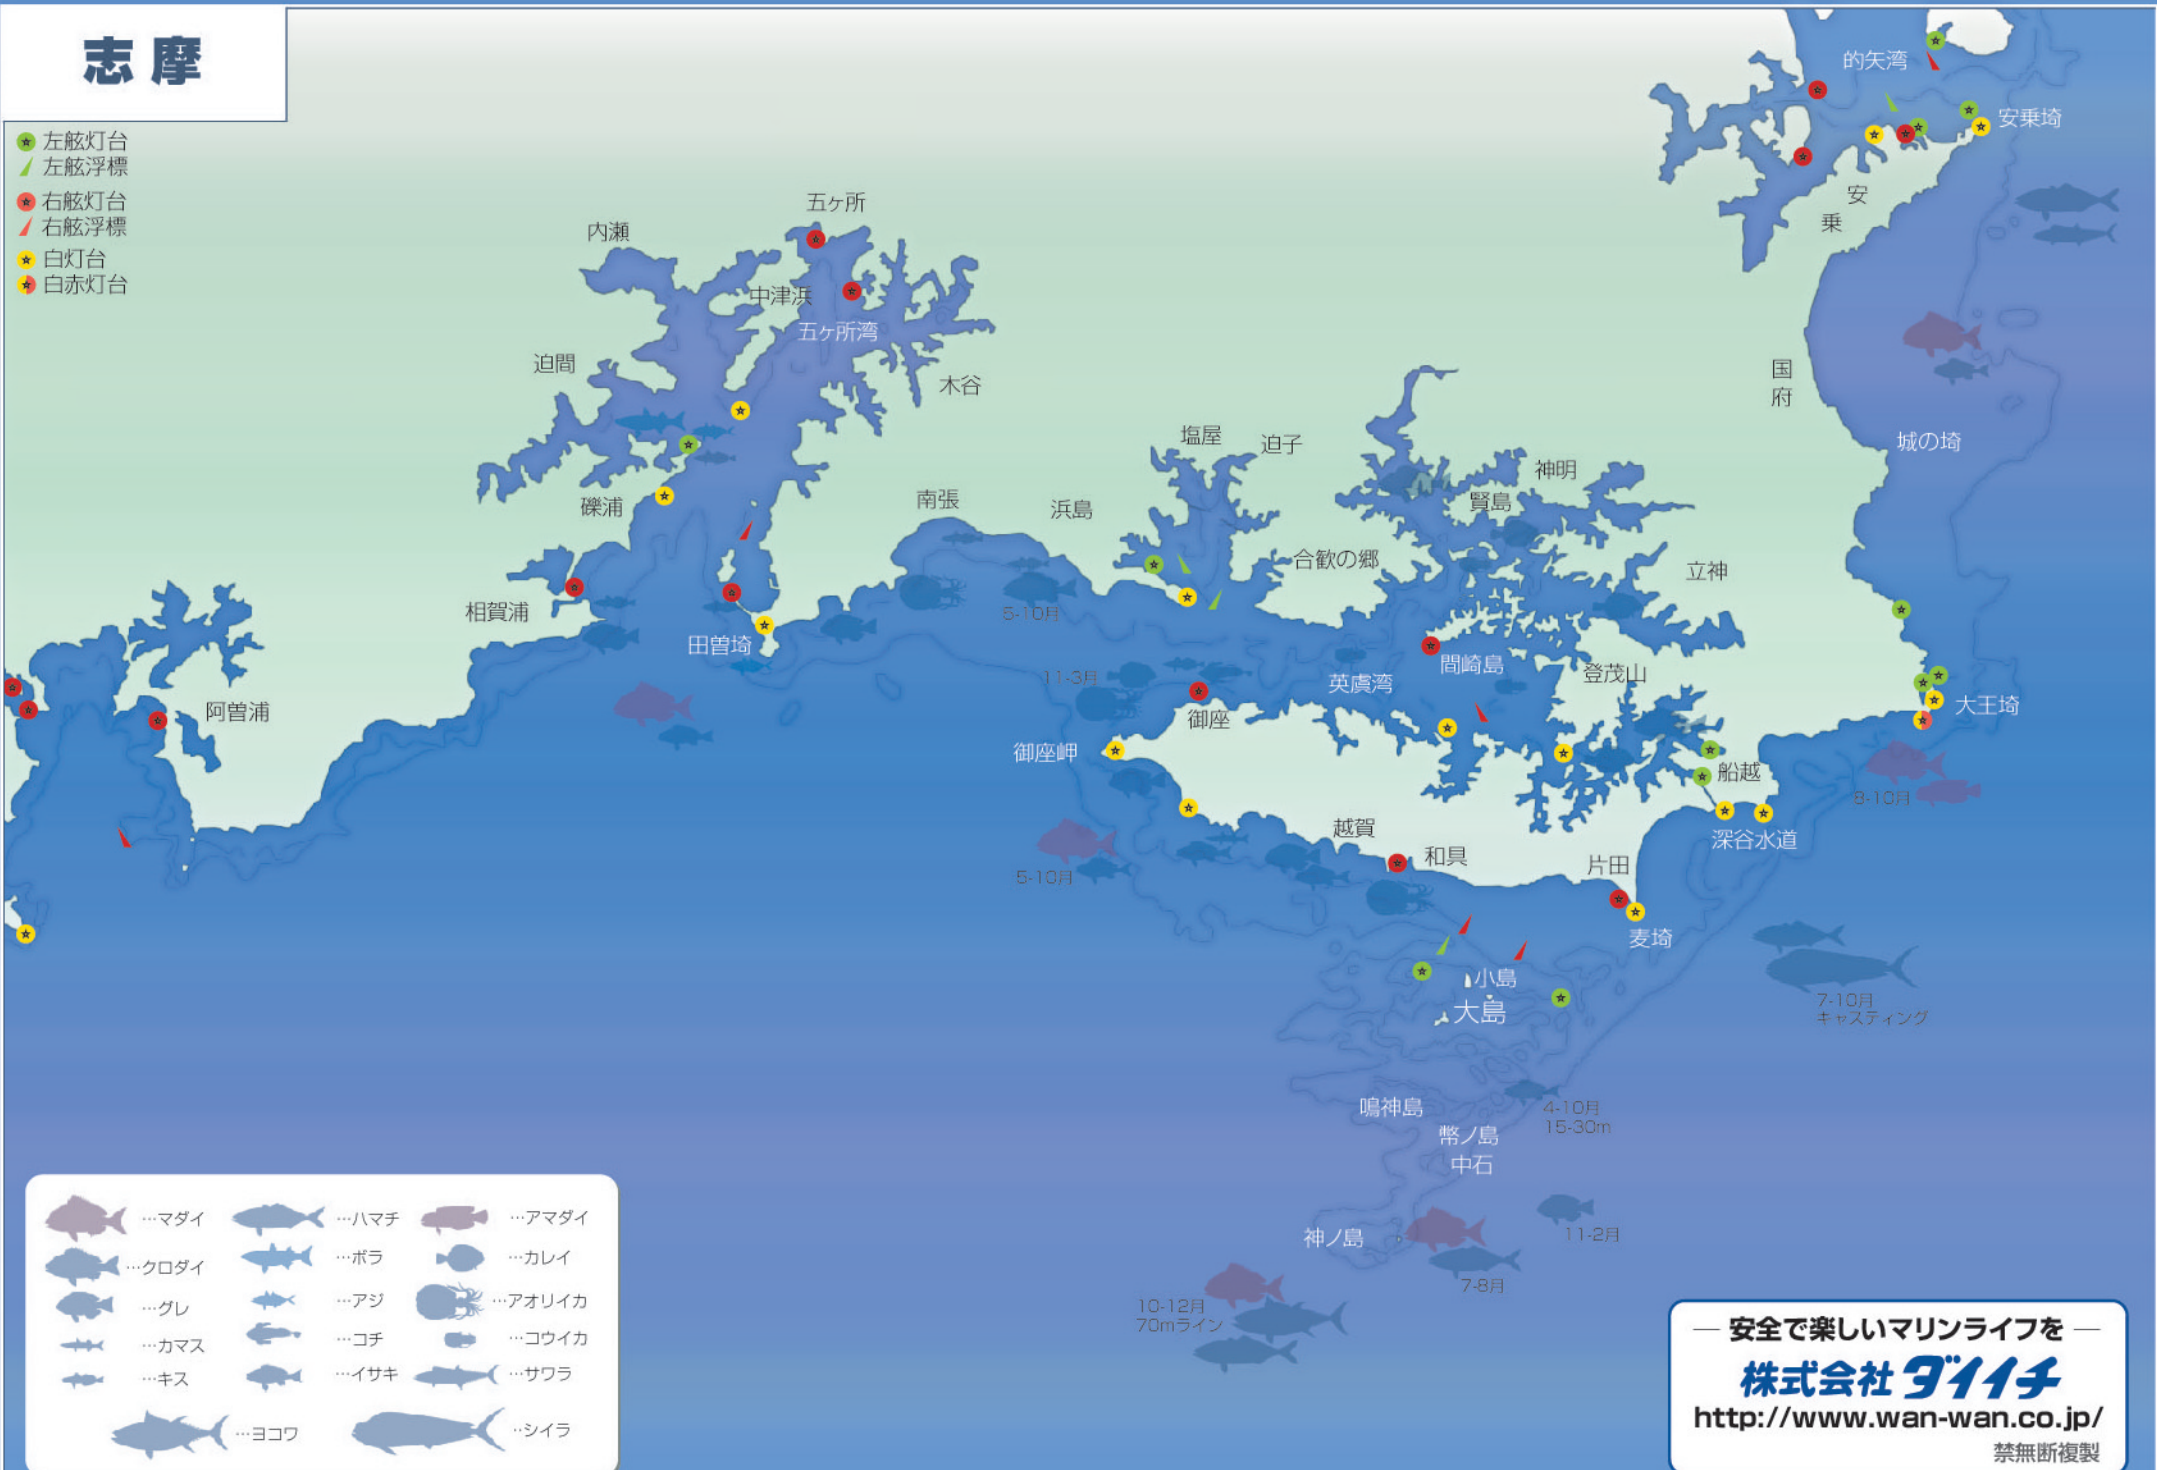

志摩

- 左舷灯台
- ▲ 左舷浮標
- 右舷灯台
- ▲ 右舷浮標
- ★ 白灯台
- ★ 白赤灯台

- | | | |
|---------|--------|----------|
| ...マダイ | ...ハマチ | ...アマダイ |
| ...クロダイ | ...ボラ | ...カレイ |
| ...グレ | ...アジ | ...アオリイカ |
| ...カマス | ...コチ | ...コウイカ |
| ...キス | ...イサキ | ...サワラ |
| ...ヨコワ | ...シイラ | |